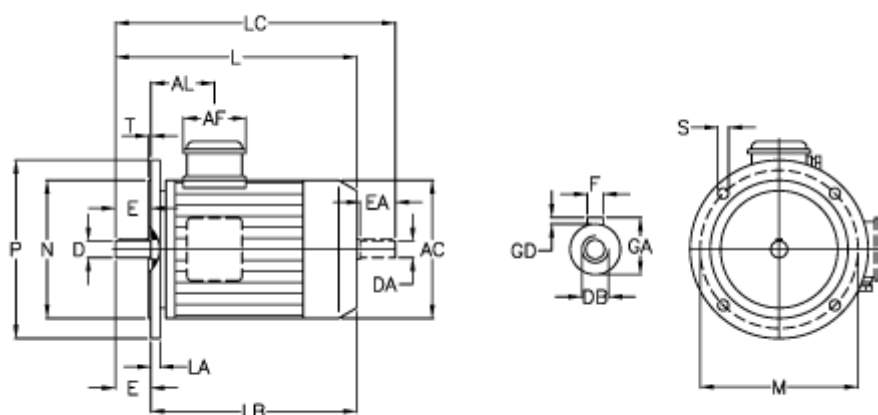

Varenummer: 252300220414

Beskrivelse: ICME IE3 asynkromotor TPE100LA4-4 2,2KW  
1400 o/min 230-400V 50HZ IP55 B5

## Mål

A/F = 84	F = 8	N = 180
AC = 195	GA = 31	P = 250
AL = 96	GD = 8	S = 14
D = 28	L = 366	T = 4
DA = 28	LA = 14	
DB = M10	LB = 306	
E = 60	LC = 429	
EA = 60	M = 215	